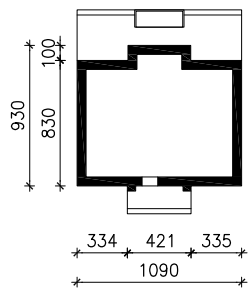

# DOM W NIEZAPOMINAJKACH (N)

ver.2

MOŻNA WKLEIĆ DO PROJEKTU ZAGOSPODAROWANIA TERENU

OŚ ODBICIA LUSTRZANEGO

OBRYS BUDYNKU

Skala: 1:500