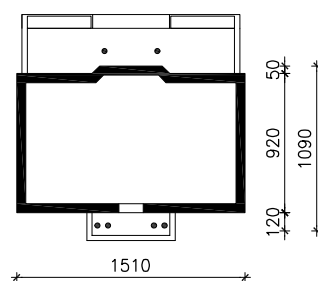

DOM W ASTRACH ver.2  
MOŻNA WKLEIĆ DO PROJEKTU ZAGOSPODAROWANIA TERENU

OŚ ODBICIA LUSTRZANEGO

OBRYS BUDYNKU

Skala: 1:500