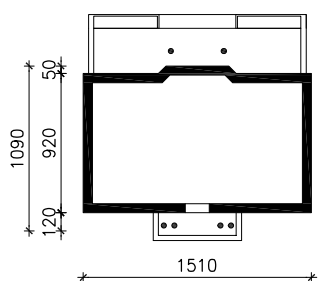

DOM W ASTRACH ver.2  
MOŻNA WKLEIĆ DO PROJEKTU ZAGOSPODAROWANIA TERENU

OŚ ODBICIA LUSTRZANEGO

OBRYS BUDYNKU

Skala: 1:500