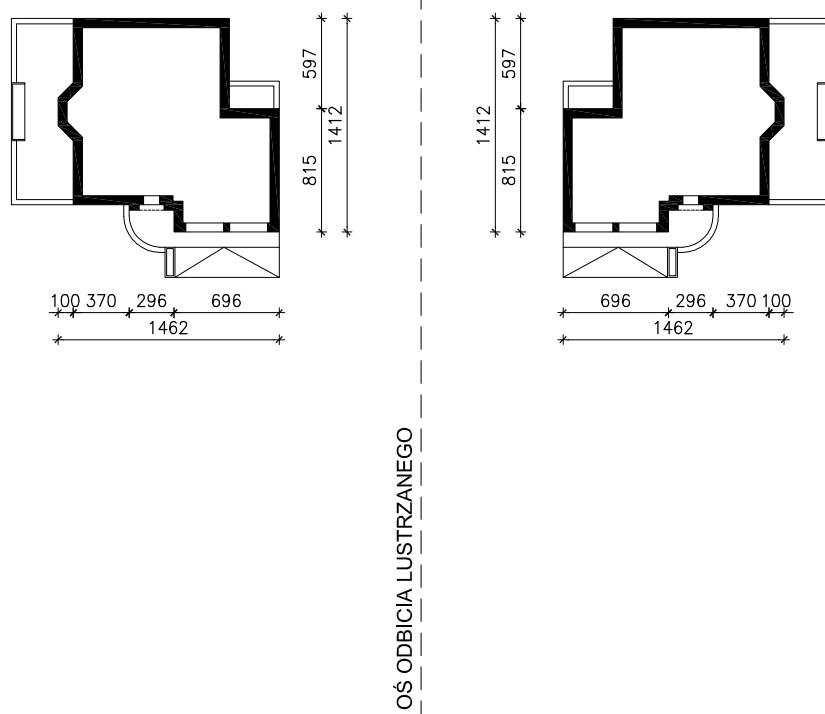

# DOM W DĄBRÓWKACH (G2)

ver. 2

MOŻNA WKLEIĆ DO PROJEKTU ZAGOSPODAROWANIA TERENU

OBRYS BUDYNKU

Skala: 1:500