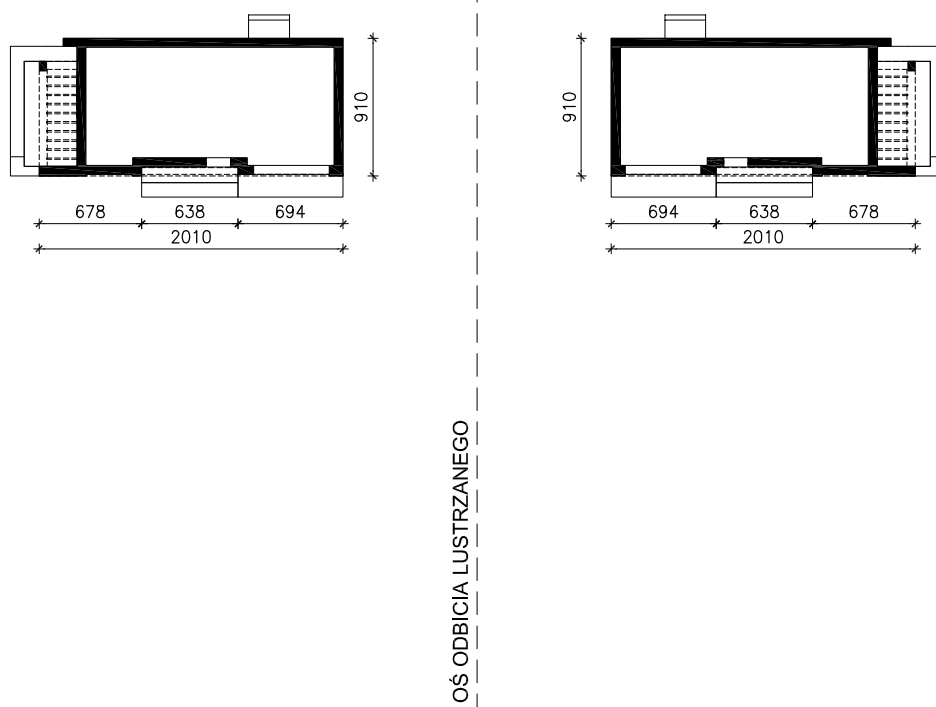

DOM W DIPLADENIACH 4 (G2E)
MOŻNA WKLEIĆ DO PROJEKTU ZAGOSPODAROWANIA TERENU

OBRYŚ BUDYNKU

Skala: 1:500