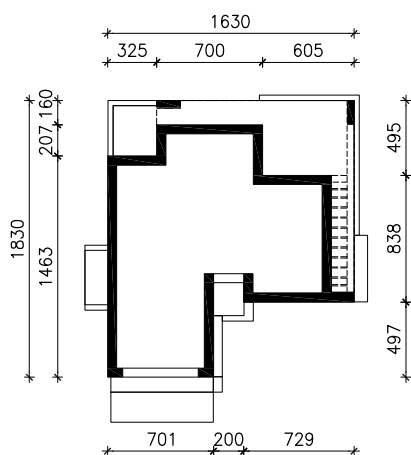

WILLA LUNA 2 (G2E)
MOŻNA WKLEIĆ DO PROJEKTU ZAGOSPODAROWANIA TERENU

OŚ ODBICIA LUSTRZANEGO

OBRYS BUDYNKU

Skala: 1:500