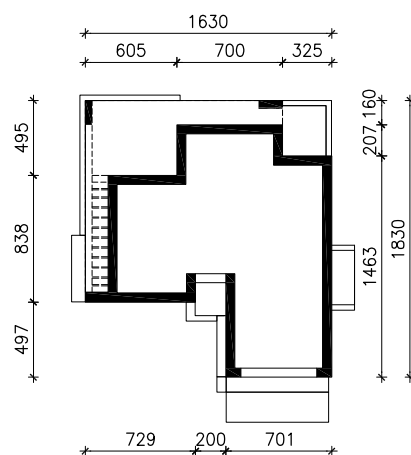

WILLA LUNA 2 (G2E)
MOŻNA WKLEIĆ DO PROJEKTU ZAGOSPODAROWANIA TERENU

OŚ ODBICIA LUSTRZANEGO

OBRYS BUDYNKU

Skala: 1:500