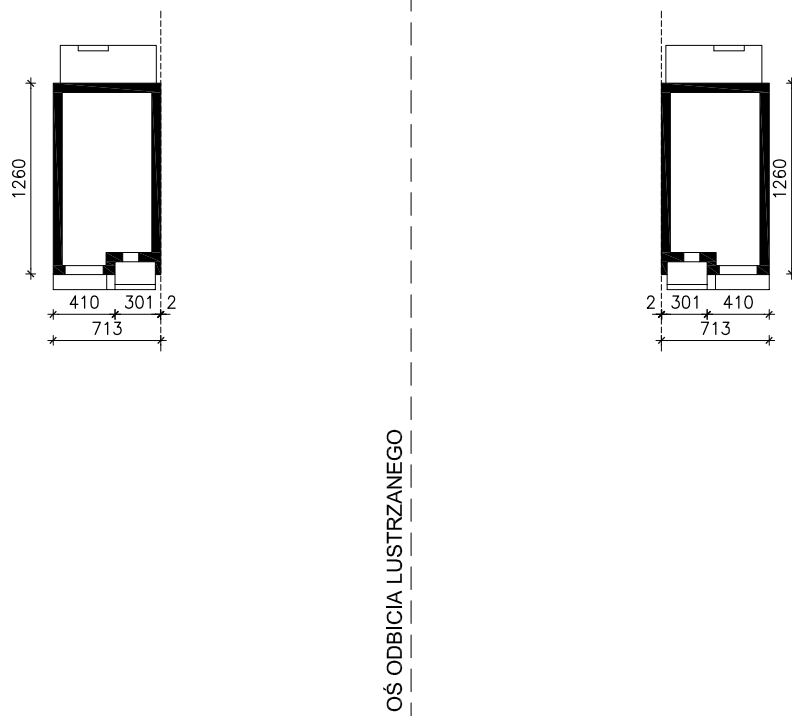

DOM POD MIŁORZĘBEM 19 (GBA)  
MOŻNA WKLEIĆ DO PROJEKTU ZAGOSPODAROWANIA TERENU

OBRYS BUDYNKU

Skala: 1:500