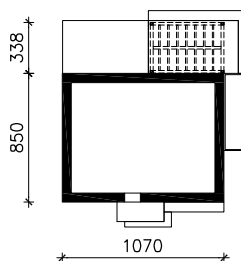

DOM W PORZECZKACH 2
MOŻNA WKLEIĆ DO PROJEKTU ZAGOSPODAROWANIA TERENU

OŚ ODBICIA LUSTRZANEGO

OBRYS BUDYNKU

Skala: 1:500