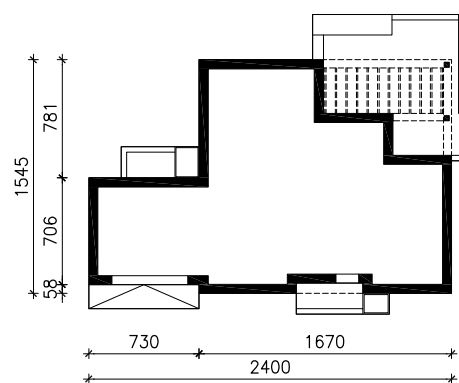

DOM W PRZEBIŚNIEGACH 18 (G2E)
MOŻNA WKLEIĆ DO PROJEKTU ZAGOSPODAROWANIA TERENU

OŚ ODBICIA LUSTRZANEGO

OBRYŚ BUDYNKU

Skala: 1:500