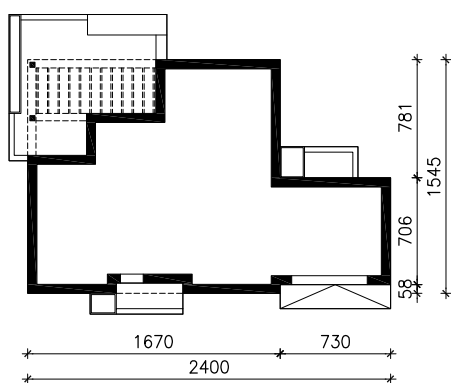

DOM W PRZEBIŚNIEGACH 18 (G2E)
MOŻNA WKLEIĆ DO PROJEKTU ZAGOSPODAROWANIA TERENU

OŚ ODBICIA LUSTRZANEGO

OBRYŚ BUDYNKU

Skala: 1:500