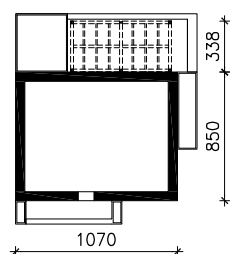

DOM W PORZECZKACH 3 (E)  
MOŻNA WKLEIĆ DO PROJEKTU ZAGOSPODAROWANIA TERENU

OŚ ODBICIA LUSTRZANEGO

OBRYŚ BUDYNKU

Skala: 1:500