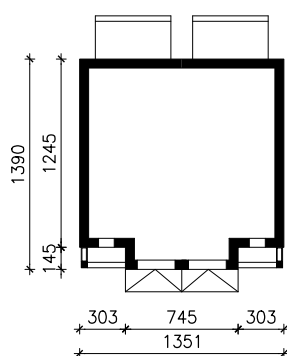

WILLA AMELIA (R2A)  
MOŻNA WKLEIĆ DO PROJEKTU ZAGOSPODAROWANIA TERENU

OBRYŚ BUDYNKU

Skala: 1:500