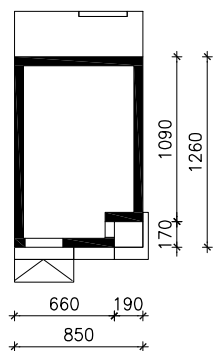

WILLA ANDREA
MOŻNA WKLEIĆ DO PROJEKTU ZAGOSPODAROWANIA TERENU

OŚ ODBICIA LUSTRZANEGO

OBRYS BUDYNKU

Skala: 1:500