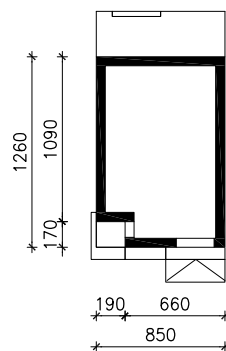

WILLA ANDREA
MOŻNA WKLEIĆ DO PROJEKTU ZAGOSPODAROWANIA TERENU

OŚ ODBICIA LUSTRZANEGO

OBRYS BUDYNKU

Skala: 1:500