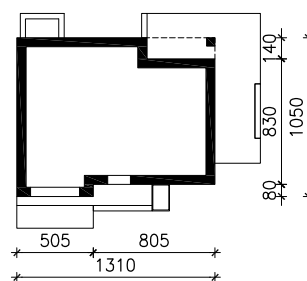

DOM W ZDROJÓWKACH 15 (E)
MOŻNA WKLEIĆ DO PROJEKTU ZAGOSPODAROWANIA TERENU

OŚ ODBICIA LUSTRZANEGO

OBRYS BUDYNKU

Skala: 1:500