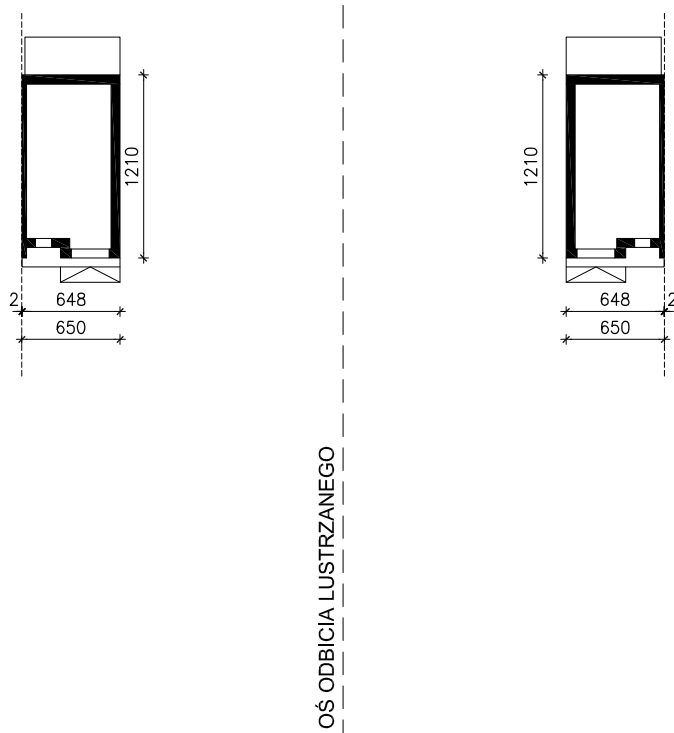

DOM W RIVEACH 8 (GB)  
MOŻNA WKLEIĆ DO PROJEKTU ZAGOSPODAROWANIA TERENU

OBRYS BUDYNKU

Skala: 1:500