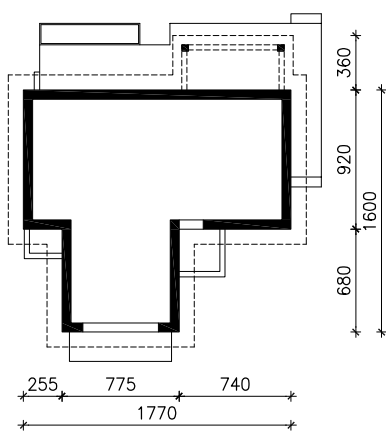

DOM W BERBERYSACH 3 (G2E)
MOŻNA WKLEIĆ DO PROJEKTU ZAGOSPODAROWANIA TERENU

OŚ ODBICIA LUSTRZANEGO

OBRYS BUDYNKU

Skala: 1:500