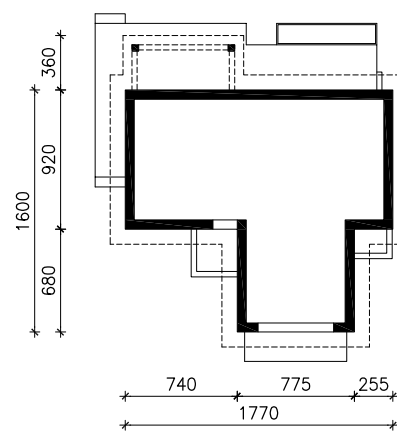

DOM W BERBERYSACH 3 (G2E)
MOŻNA WKLEIĆ DO PROJEKTU ZAGOSPODAROWANIA TERENU

OŚ ODBICIA LUSTRZANEGO

OBRYS BUDYNKU

Skala: 1:500