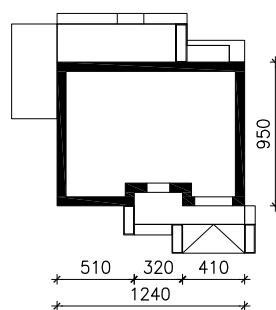

DOM W JABŁONKACH 23
MOŻNA WKLEIĆ DO PROJEKTU ZAGOSPODAROWANIA TERENU

OŚ ODBICIA LUSTRZANEGO

OBRYS BUDYNKU

Skala: 1:500