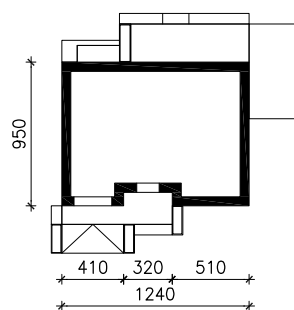

DOM W JABŁONKACH 23
MOŻNA WKLEIĆ DO PROJEKTU ZAGOSPODAROWANIA TERENU

OŚ ODBICIA LUSTRZANEGO

OBRYS BUDYNKU

Skala: 1:500