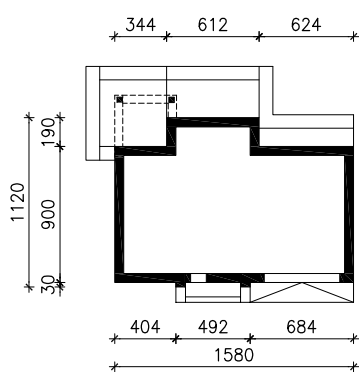

DOM W SZAMPIONACH (G2E)
MOŻNA WKLEIĆ DO PROJEKTU ZAGOSPODAROWANIA TERENU

OŚ ODBICIA LUSTRZANEGO

OBRYS BUDYNKU

Skala: 1:500