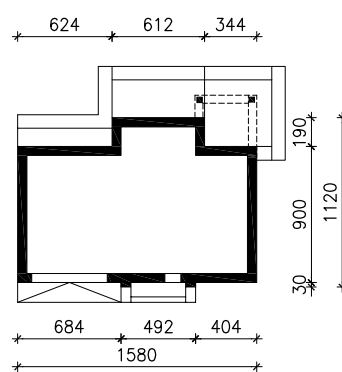

DOM W SZAMPIONACH (G2E)
MOŻNA WKLEIĆ DO PROJEKTU ZAGOSPODAROWANIA TERENU

OŚ ODBICIA LUSTRZANEGO

OBRYS BUDYNKU

Skala: 1:500