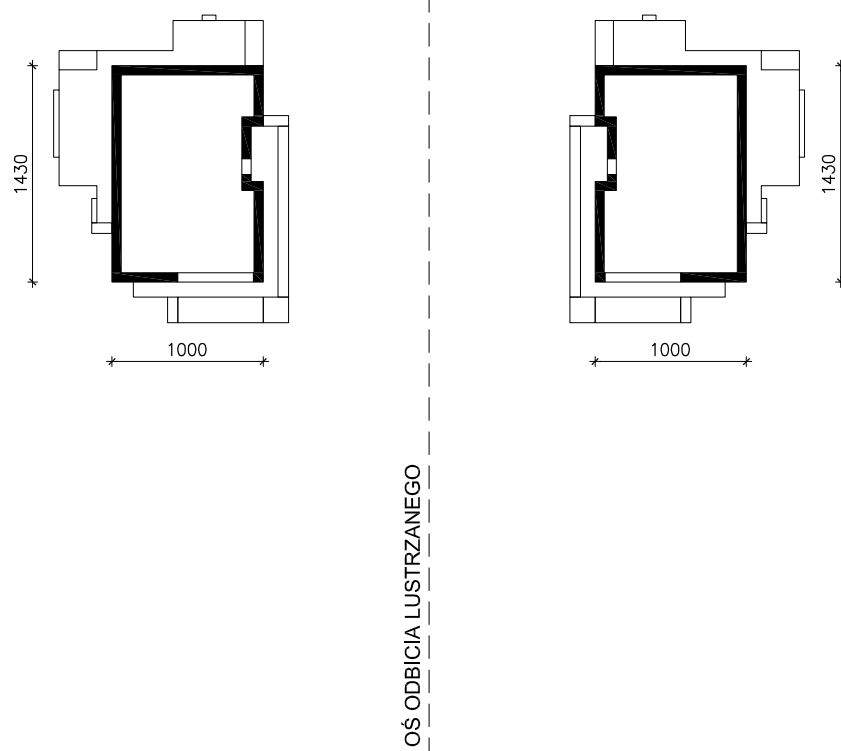

DOM W AURORACH 19 (G2)  
MOŻNA WKLEIĆ DO PROJEKTU ZAGOSPODAROWANIA TERENU

OBRYŚ BUDYNKU

Skala: 1:500