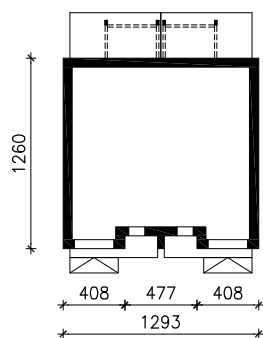

DOM POD MIŁORZĘBEM 24 (GR2)
MOŻNA WKLEIĆ DO PROJEKTU ZAGOSPODAROWANIA TERENU

OBRYŚ BUDYNKU

Skala: 1:500