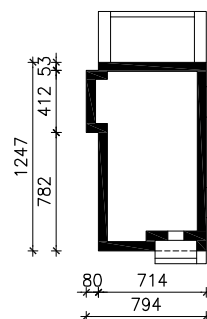

DOM W OSTRÓŻKACH 4 ver.2
MOŻNA WKLEIĆ DO PROJEKTU ZAGOSPODAROWANIA TERENU

OŚ ODBICIA LUSTRZANEGO

OBRYS BUDYNKU

Skala: 1:500