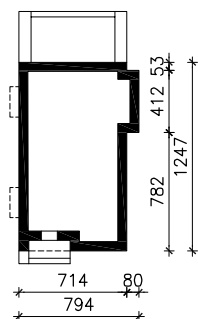

DOM W OSTRÓŻKACH 4 ver.2
MOŻNA WKLEIĆ DO PROJEKTU ZAGOSPODAROWANIA TERENU

OŚ ODBICIA LUSTRZANEGO

OBRYS BUDYNKU

Skala: 1:500