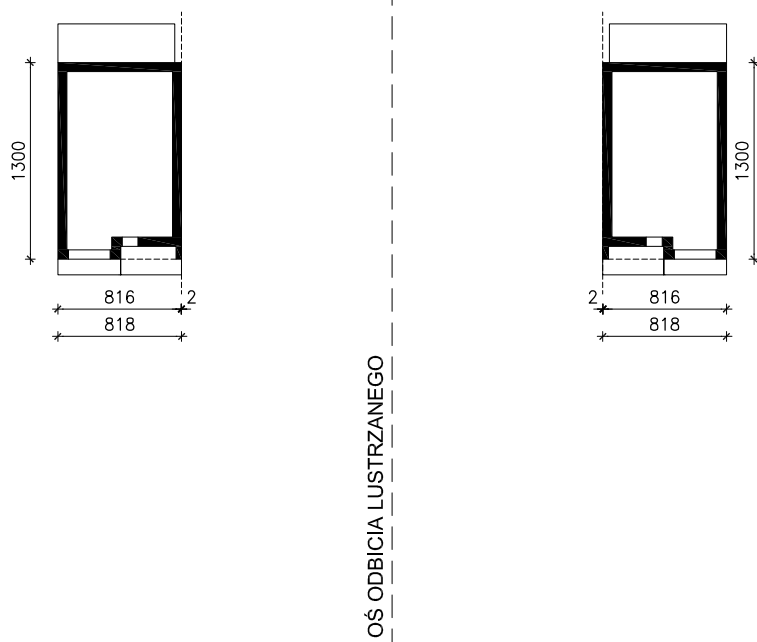

DOM POD MIŁORZĘBEM 25 (GB)
MOŻNA WKLEIĆ DO PROJEKTU ZAGOSPODAROWANIA TERENU

OBRYS BUDYNKU

Skala: 1:500