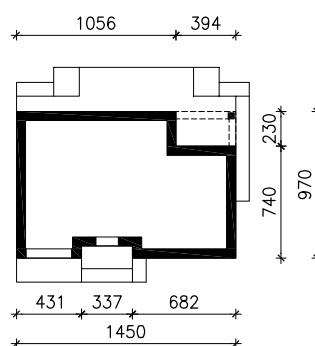

DOM W ALSTROMERIACH (GE)  
MOŻNA WKLEIĆ DO PROJEKTU ZAGOSPODAROWANIA TERENU

OŚ ODBICIA LUSTRZANEGO

OBRYS BUDYNKU

Skala: 1:500