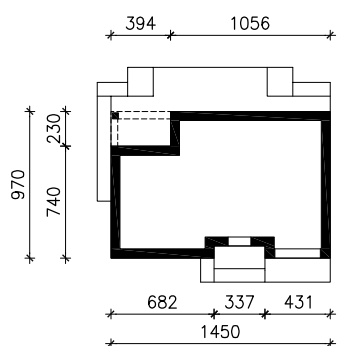

DOM W ALSTROMERIACH (GE)  
MOŻNA WKLEIĆ DO PROJEKTU ZAGOSPODAROWANIA TERENU

OŚ ODBICIA LUSTRZANEGO

OBRYS BUDYNKU

Skala: 1:500