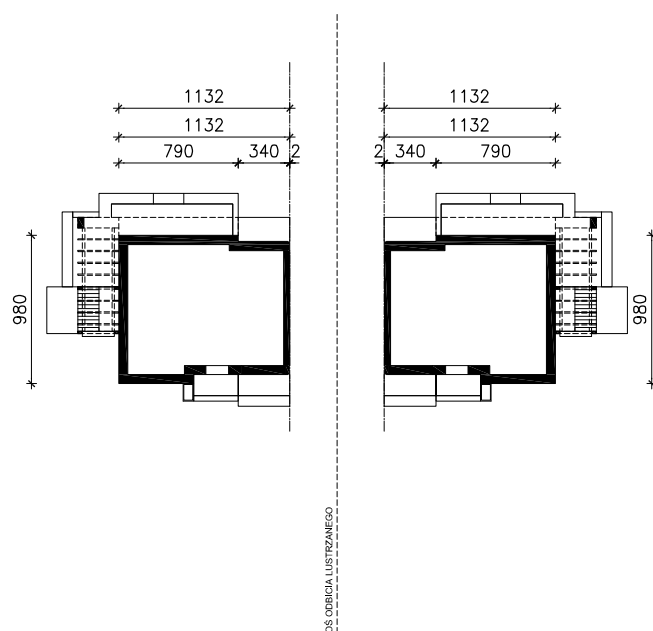

DOM W FAWORYTKACH 2 (B)
MOŻNA WKLEIĆ DO PROJEKTU ZAGOSPODAROWANIA TERENU

OBRYS BUDYNKU

Skala: 1:500