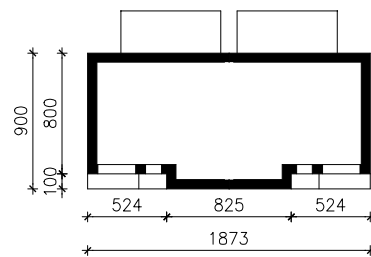

DOM W BYLICACH 2 (R2) OZE
MOŻNA WKLEIĆ DO PROJEKTU ZAGOSPODAROWANIA TERENU

OBRYS BUDYNKU

Skala: 1:500