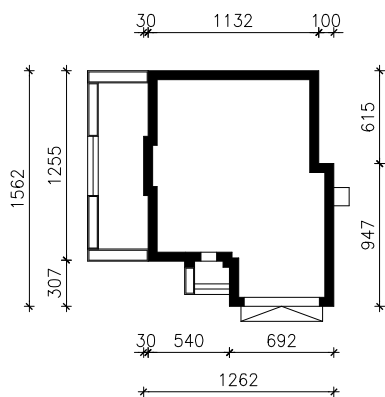

DOM W DATURACH ver.2
MOŻNA WKLEIĆ DO PROJEKTU ZAGOSPODAROWANIA TERENU

OŚ ODBICIA LUSTRZANEGO

OBRYS BUDYNKU

Skala: 1:500