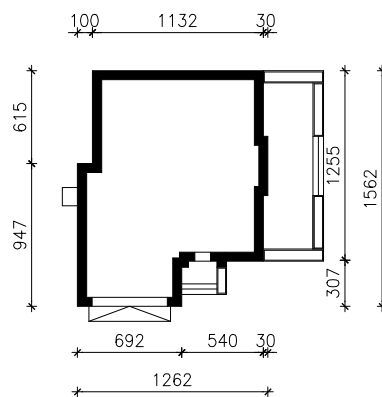

DOM W DATURACH ver.2
MOŻNA WKLEIĆ DO PROJEKTU ZAGOSPODAROWANIA TERENU

OŚ ODBICIA LUSTRZANEGO

OBRYS BUDYNKU

Skala: 1:500