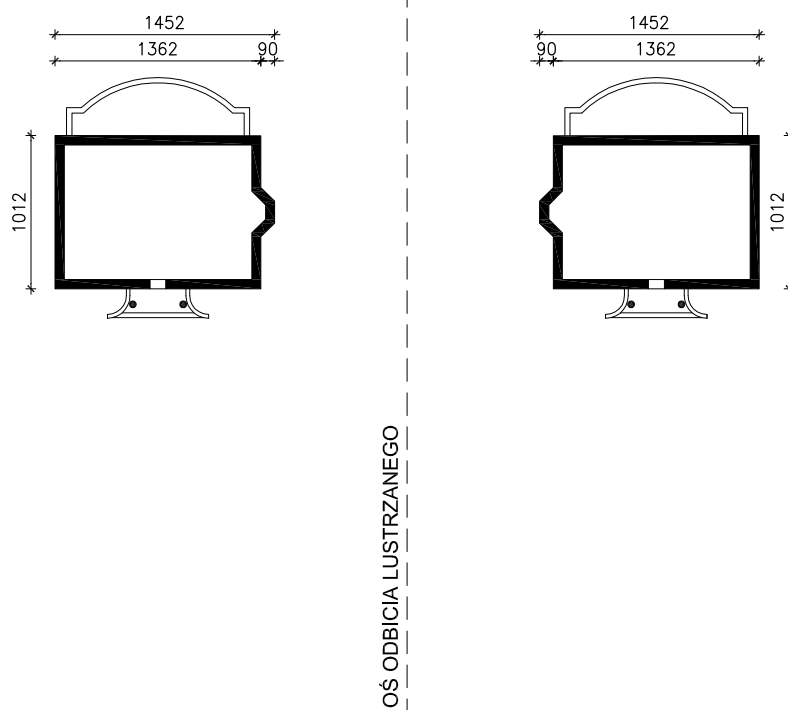

DOM POD JARZĄBEM 5 ver.2
MOŻNA WKLEIĆ DO PROJEKTU ZAGOSPODAROWANIA TERENU

OBRYS BUDYNKU

Skala: 1:500