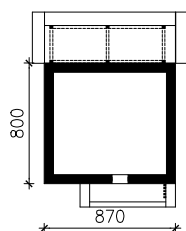

DOM W KRONSELKACH
MOŻNA WKLEIĆ DO PROJEKTU ZAGOSPODAROWANIA TERENU

OŚ ODBICIA LUSTRZANEGO

OBRYS BUDYNKU

Skala: 1:500