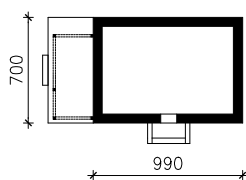

DOM W KRUSZCZYKACH 7
MOŻNA WKLEIĆ DO PROJEKTU ZAGOSPODAROWANIA TERENU

OŚ ODBICIA LUSTRZANEGO

OBRYS BUDYNKU

Skala: 1:500