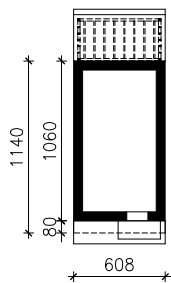

DOM W MUSKATACH 4 (E)
MOŻNA WKLEIĆ DO PROJEKTU ZAGOSPODAROWANIA TERENU

OŚ ODBICIA LUSTRZANEGO

OBRYS BUDYNKU

Skala: 1:500