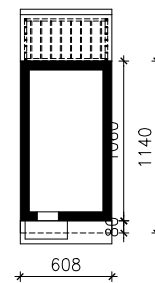

DOM W MUSKATACH 4 (E)
MOŻNA WKLEIĆ DO PROJEKTU ZAGOSPODAROWANIA TERENU

OŚ ODBICIA LUSTRZANEGO

OBRYS BUDYNKU

Skala: 1:500