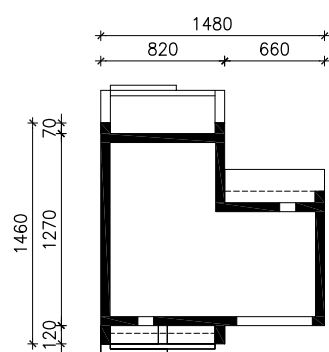

DOM W PAPAWERACH 3 (G2E)  
MOŻNA WKLEIĆ DO PROJEKTU ZAGOSPODAROWANIA TERENU

OŚ ODBICIA LUSTRZANEGO

OBRYS BUDYNKU

Skala: 1:500