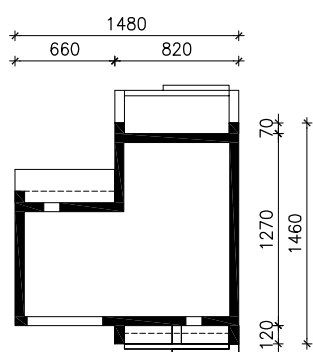

DOM W PAPAWERACH 3 (G2E)  
MOŻNA WKLEIĆ DO PROJEKTU ZAGOSPODAROWANIA TERENU

OŚ ODBICIA LUSTRZANEGO

OBRYS BUDYNKU

Skala: 1:500