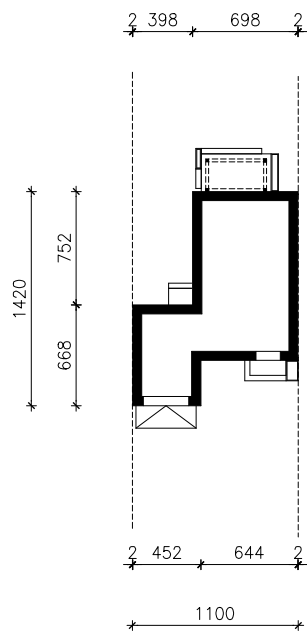

DOM W TUNBERGIACH 5 (GS)
MOŻNA WKLEIĆ DO PROJEKTU ZAGOSPODAROWANIA TERENU

OŚ ODBICIA LUSTRZANEGO

OBRYS BUDYNKU

Skala: 1:500