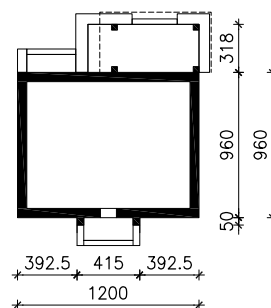

DOM W LUCERNIE 14 (E)  
MOŻNA WKLEIĆ DO PROJEKTU ZAGOSPODAROWANIA TERENU

OŚ ODBICIA LUSTRZANIEGO

OBRYS BUDYNKU

Skala: 1:500