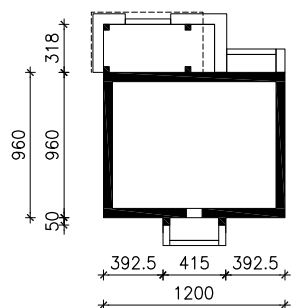

DOM W LUCERNIE 14 (E)  
MOŻNA WKLEIĆ DO PROJEKTU ZAGOSPODAROWANIA TERENU

OŚ ODBICIA LUSTRZANIEGO

OBRYS BUDYNKU

Skala: 1:500