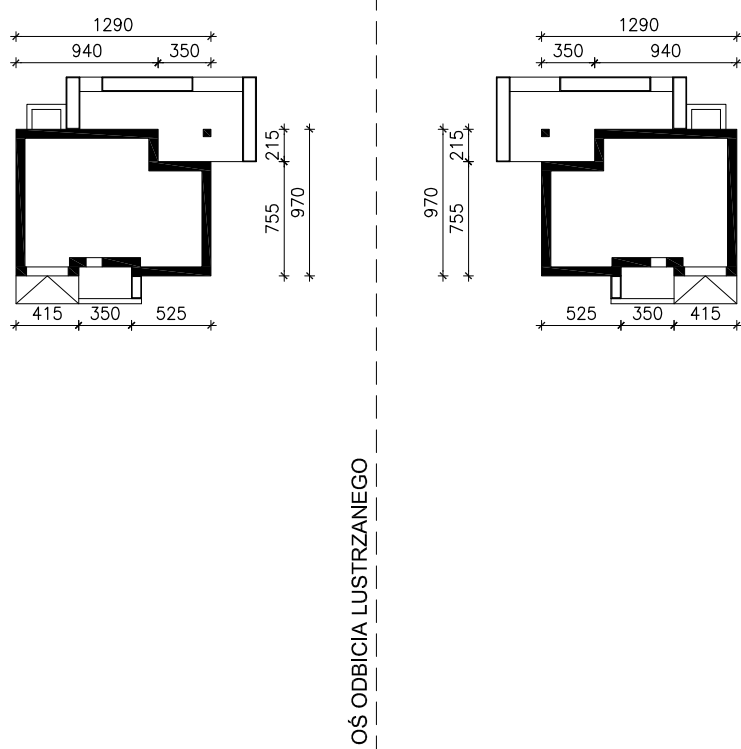

DOM W AURORACH 20 (GE) OZE
MOŻNA WKLEIĆ DO PROJEKTU ZAGOSPODAROWANIA TERENU

OBRYS BUDYNKU

Skala: 1:500