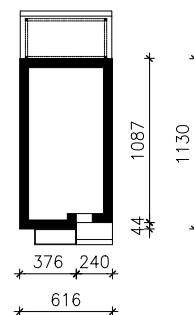

DOM W RIVEACH 11
MOŻNA WKLEIĆ DO PROJEKTU ZAGOSPODAROWANIA TERENU

OŚ ODBICIA LUSTRZANEGO

OBRYS BUDYNKU

Skala: 1:500