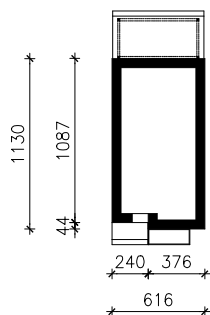

DOM W RIVEACH 11
MOŻNA WKLEIĆ DO PROJEKTU ZAGOSPODAROWANIA TERENU

OŚ ODBICIA LUSTRZANEGO

OBRYS BUDYNKU

Skala: 1:500