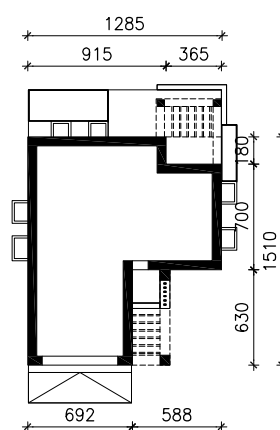

DOM W JASKIERKACH (G2PE)
MOŻNA WKLEIĆ DO PROJEKTU ZAGOSPODAROWANIA TERENU

OŚ ODBICIA LUSTRZANIEGO

OBRYS BUDYNKU

Skala: 1:500