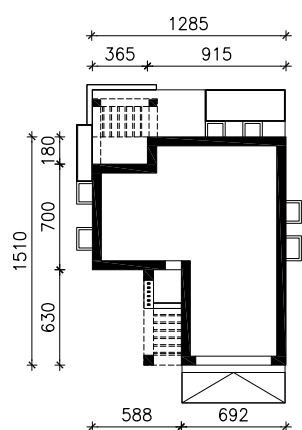

DOM W JASKIERKACH (G2PE)
MOŻNA WKLEIĆ DO PROJEKTU ZAGOSPODAROWANIA TERENU

OŚ ODBICIA LUSTRZANIEGO

OBRYS BUDYNKU

Skala: 1:500