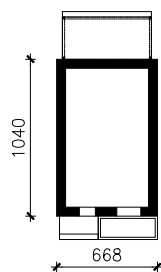

DOM W RIVEACH 14
MOŻNA WKLEIĆ DO PROJEKTU ZAGOSPODAROWANIA TERENU

OŚ ODBICIA LUSTRZANEGO

OBRYS BUDYNKU

Skala: 1:500