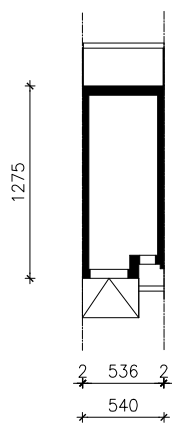

DOM W RIBESACH (GS)
MOŻNA WKLEIĆ DO PROJEKTU ZAGOSPODAROWANIA TERENU

OŚ ODBICIA LUSTRZANEGO

OBRYS BUDYNKU

Skala: 1:500