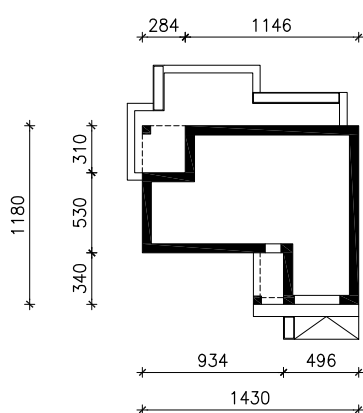

DOM W TRYBULACH (GE) OZE
MOŻNA WKLEIĆ DO PROJEKTU ZAGOSPODAROWANIA TERENU

OŚ ODBICIA LUSTRZANEGO

OBRYS BUDYNKU

Skala: 1:500