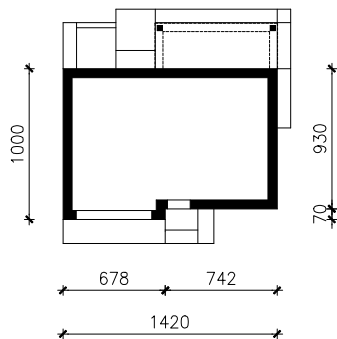

**DOM POD BRZOSKWINIĄ (G2E)**  
**MOŻNA WKLEIĆ DO PROJEKTU ZAGOSPODAROWANIA TERENU**

OŚ ODBICIA LUSTRZANEGO

**OBRYS BUDYNKU**

**Skala: 1:500**