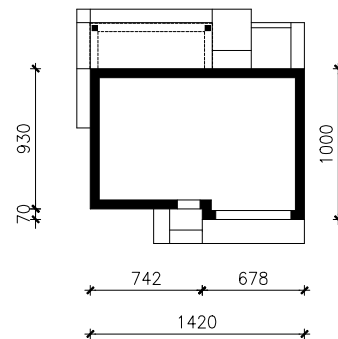

**DOM POD BRZOSKWINIĄ (G2E)**  
**MOŻNA WKLEIĆ DO PROJEKTU ZAGOSPODAROWANIA TERENU**

OŚ ODBICIA LUSTRZANEGO

**OBRYS BUDYNKU**

**Skala: 1:500**