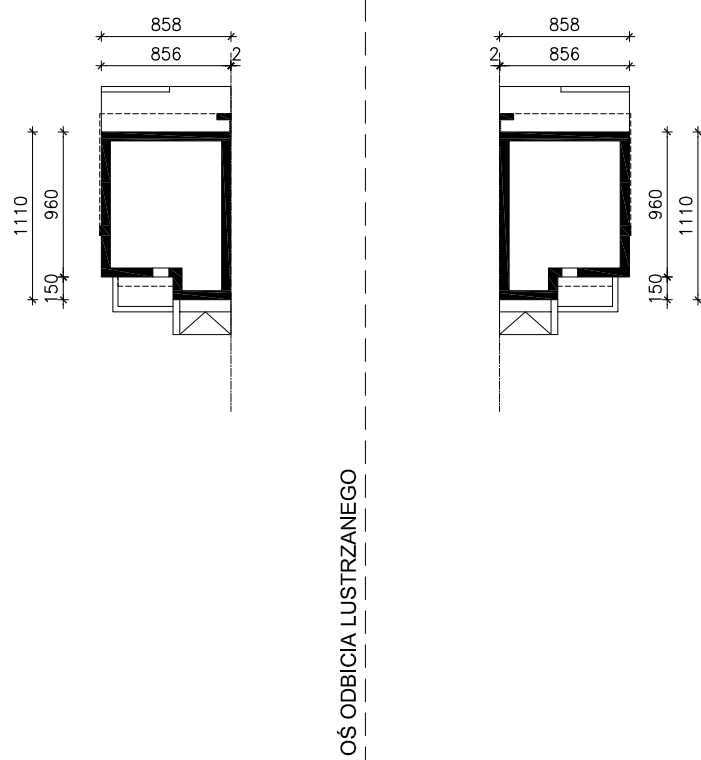

DOM W KLEMATISACH 32 (GB)
MOŻNA WKLEIĆ DO PROJEKTU ZAGOSPODAROWANIA TERENU

OBRYS BUDYNKU

Skala: 1:500