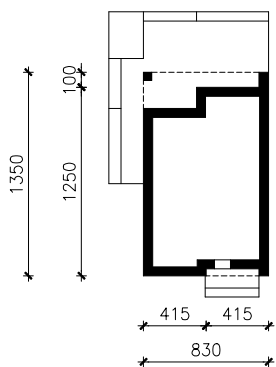

DOM W OCZARACH
MOŻNA WKLEIĆ DO PROJEKTU ZAGOSPODAROWANIA TERENU

OŚ ODBICIA LUSTRZANEGO

OBRYS BUDYNKU

Skala: 1:500