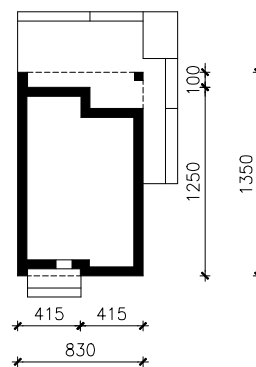

DOM W OCZARACH
MOŻNA WKLEIĆ DO PROJEKTU ZAGOSPODAROWANIA TERENU

OŚ ODBICIA LUSTRZANEGO

OBRYS BUDYNKU

Skala: 1:500