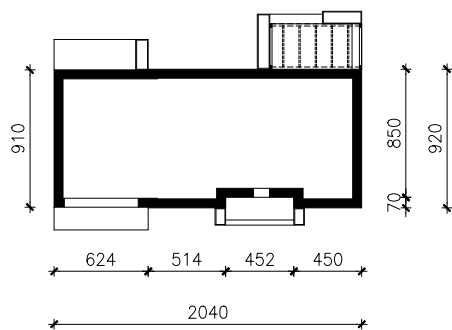

DOM W KOSTRZEWACH 4 (G2)
MOŻNA WKLEIĆ DO PROJEKTU ZAGOSPODAROWANIA TERENU

OŚ ODBICIA LUSTRZANEGO

OBRYS BUDYNKU

Skala: 1:500