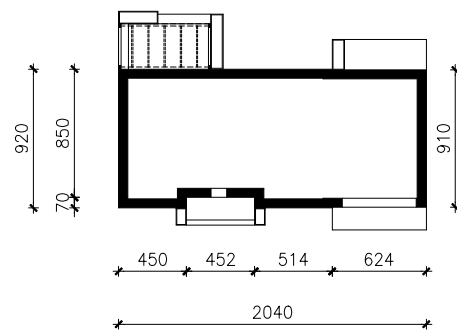

DOM W KOSTRZEWACH 4 (G2)
MOŻNA WKLEIĆ DO PROJEKTU ZAGOSPODAROWANIA TERENU

OŚ ODBICIA LUSTRZANEGO

OBRYS BUDYNKU

Skala: 1:500