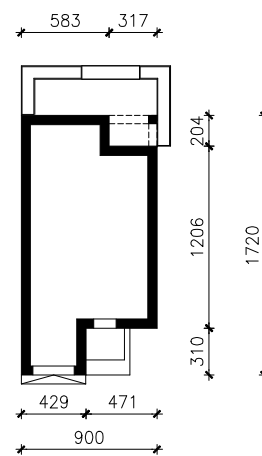

DOM W KOKORYCZKACH 2 (G)
MOŻNA WKLEIĆ DO PROJEKTU ZAGOSPODAROWANIA TERENU

OŚ ODBICIA LUSTRZANEGO

OBRYS BUDYNKU

Skala: 1:500