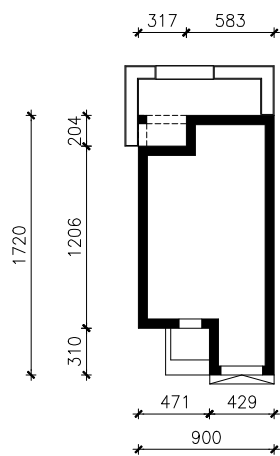

DOM W KOKORYCZKACH 2 (G)
MOŻNA WKLEIĆ DO PROJEKTU ZAGOSPODAROWANIA TERENU

OŚ ODBICIA LUSTRZANEGO

OBRYS BUDYNKU

Skala: 1:500