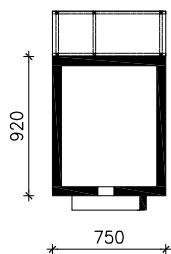

DOM W FACELIACH
MOŻNA WKLEIĆ DO PROJEKTU ZAGOSPODAROWANIA TERENU

OŚ ODBICIA LUSTRZANEGO

OBRYS BUDYNKU

Skala: 1:500