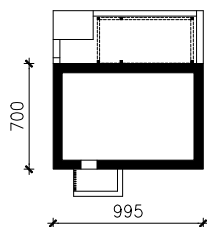

DOM W MANUCE
MOŻNA WKLEIĆ DO PROJEKTU ZAGOSPODAROWANIA TERENU

OŚ ODBICIA LUSTRZANEGO

OBRYS BUDYNKU

Skala: 1:500