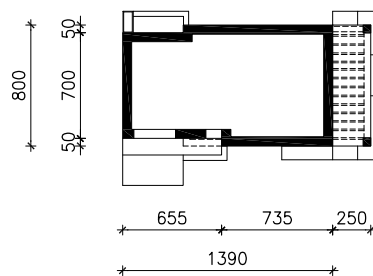

DOM W MOTYLKACH (G)
MOŻNA WKLEIĆ DO PROJEKTU ZAGOSPODAROWANIA TERENU

OŚ ODBICIA LUSTRZANIEGO

OBRYS BUDYNKU

Skala: 1:500