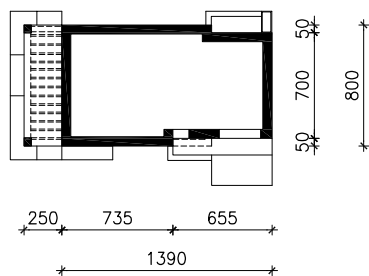

DOM W MOTYLKACH (G)
MOŻNA WKLEIĆ DO PROJEKTU ZAGOSPODAROWANIA TERENU

OŚ ODBICIA LUSTRZANIEGO

OBRYS BUDYNKU

Skala: 1:500