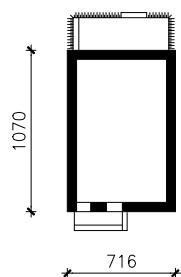

DOM W BRATKACH (R2E)
MOŻNA WKLEIĆ DO PROJEKTU ZAGOSPODAROWANIA TERENU

OŚ ODBICIA LUSTRZANEGO

OBRYS BUDYNKU

Skala: 1:500