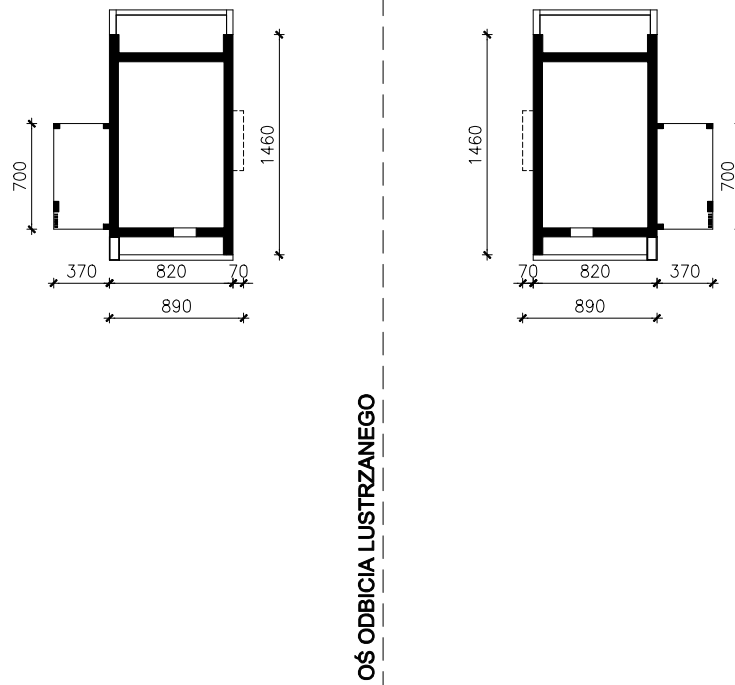

DOM W PAPAWERACH 4 (E)
MOŻNA WKLEIĆ DO PROJEKTU ZAGOSPODAROWANIA TERENU

OBRYS BUDYNKU

Skala: 1:500