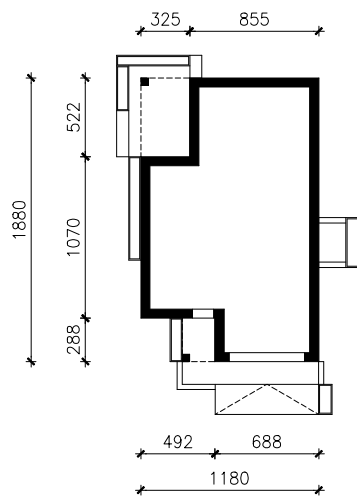

DOM W RENKLODACH 23 (G2E)
MOŻNA WKLEIĆ DO PROJEKTU ZAGOSPODAROWANIA TERENU

OŚ ODBICIA LUSTRZANEGO

OBRYS BUDYNKU

Skala: 1:500