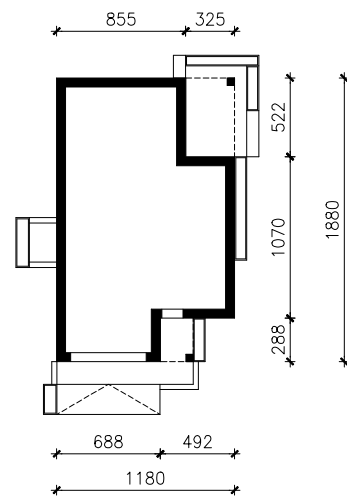

DOM W RENKLODACH 23 (G2E)
MOŻNA WKLEIĆ DO PROJEKTU ZAGOSPODAROWANIA TERENU

OŚ ODBICIA LUSTRZANEGO

OBRYS BUDYNKU

Skala: 1:500