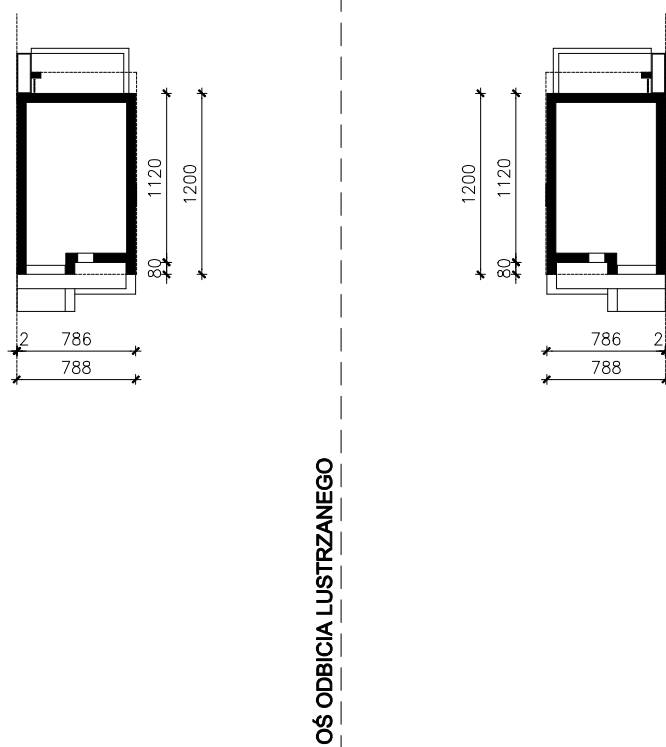

DOM W KLEMATISACH 33 (GB)
MOŻNA WKLEIĆ DO PROJEKTU ZAGOSPODAROWANIA TERENU

OBRYS BUDYNKU

Skala: 1:500