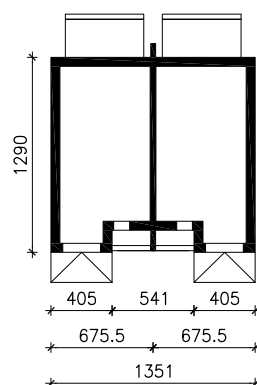

WILLA AMELIA 2 (GR2)
MOŻNA WKLEIĆ DO PROJEKTU ZAGOSPODAROWANIA TERENU

OBRYŚ BUDYNKU

Skala: 1:500